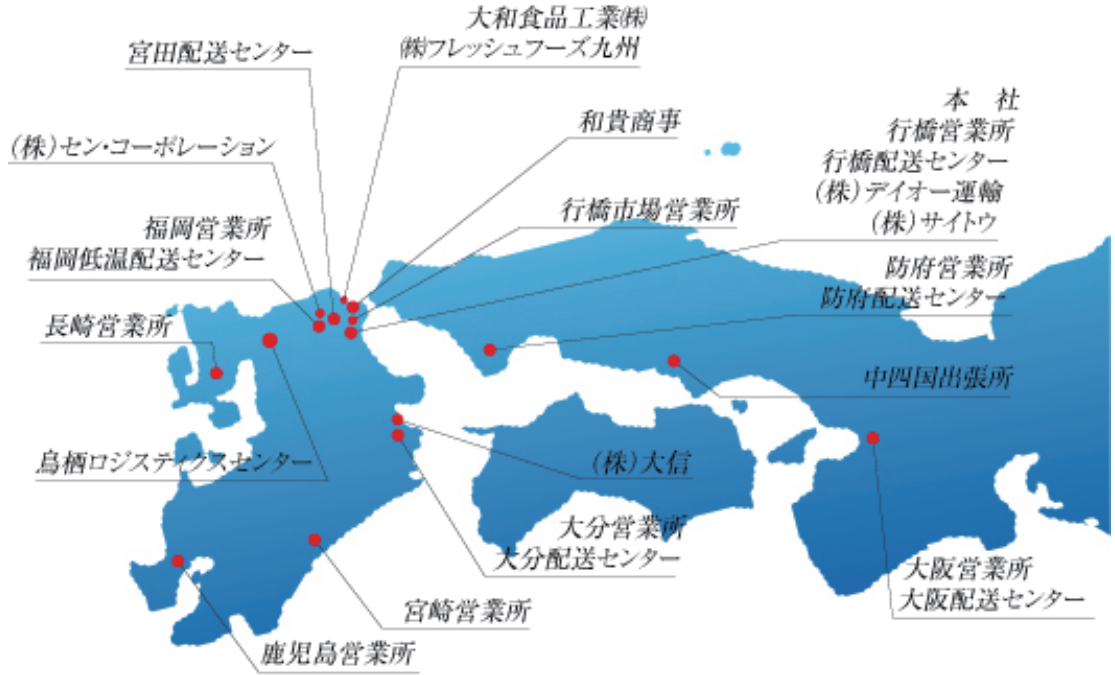

● ネットワーク

● 事業所	本社	〒824-0002	福岡県行橋市東大橋4丁目1570-1	TEL: 0930-23-0865	FAX: 0930-23-3280
	行橋市場営業所	〒824-0028	福岡県行橋市大字辻垣	TEL: 0930-23-6111	FAX: 0930-23-3280
	行橋営業所	〒824-0002	福岡県行橋市東大橋4丁目1570-1	TEL: 0930-23-0865	FAX: 0930-23-3280
	福岡営業所	〒813-0023	福岡県福岡市東区蒲田4丁目7-1 2F	TEL: 092-663-6210	FAX: 092-663-6211
	防府営業所	〒747-0836	山口県防府市大字植松字浜田1360-4	TEL: 0835-29-2580	FAX: 0835-29-2530
	大分営業所	〒870-0319	大分県大分市大分流通業務団地2丁目2番2号	TEL: 097-524-2948	FAX: 097-524-2949
	長崎営業所	〒854-0055	長崎県諫早市栗面町8-1 8番地	TEL: 0957-35-1201	FAX: 0957-35-1204
	大阪営業所	〒566-0062	大阪府摂津市鳥飼上5丁目4-16(ダイセイエプリー二十四株式会社 大阪ス ^パ ・ハ ^ブ センター内2F)	TEL: 072-650-4051	FAX: 072-650-4052
	宮崎営業所	〒880-0835	宮崎県宮崎市阿波岐原町坊ノ下2864	TEL: 0985-75-0332	FAX: 0985-61-8055
	鹿児島営業所	〒891-0132	鹿児島県鹿児島市七ツ島1-6-4	TEL: 099-284-6855	FAX: 099-284-6833
中四国出張所	〒731-0112	広島県広島市安佐南区東原2丁目8-18リバーウエスト東原202号室	FAX: 082-871-9090		
● 配送センター	行橋配送センター	〒824-0002	福岡県行橋市東大橋4丁目1570-1	TEL: 0930-23-0865	FAX: 0930-23-3280
	宮田配送センター	〒823-0011	福岡県宮若市宮田5-4-2-4 桐野工業団地内	TEL: 0949-34-1100	FAX: 0949-34-1600
	大分配送センター	〒870-0319	大分県大分市大分流通業務団地2丁目2番2号	TEL: 097-524-2948	FAX: 097-524-2949
	防府配送センター	〒747-0836	山口県防府市大字植松字浜田1360-4	TEL: 0835-29-2580	FAX: 0835-29-2530
	鳥栖ロジスティクスセンター	〒841-0023	佐賀県鳥栖市姫方町百々田1608番地	TEL: 0942-85-8057	FAX: 0942-81-4700
	宮崎配送センター	〒880-0835	宮崎県宮崎市阿波岐原町坊ノ下2864	TEL: 0985-89-0646	FAX: 0985-61-8131
	大阪配送センター	〒566-0062	大阪府摂津市鳥飼上5丁目4-16(ダイセイエプリー二十四株式会社 大阪ス ^パ ・ハ ^ブ センター内2F)	TEL: 072-650-4051	FAX: 072-650-4052
● グループ	株式会社 デイオー運輸	〒824-0002	福岡県行橋市東大橋4丁目1570-1	TEL: 0930-23-5681	FAX: 0930-23-5681
	デイオー運輸 福岡低温配送センター	〒813-0023	福岡県福岡市東区蒲田4丁目71-1F	TEL: 092-663-2233	FAX: 092-663-2230
	和貴商事 株式会社	〒803-0801	福岡県北九州市小倉北区西港町9-4-9 中央卸市場内	TEL: 093-583-2549	FAX: 093-583-2317
	株式会社 大信	〒870-0018	大分県大分市豊海3-2-1	TEL: 097-533-3271	FAX: 097-533-3286
	株式会社 セン・コーポレーション	〒811-2313	福岡県糟屋郡粕屋町大字江辻47-1	TEL: 092-939-4242	FAX: 092-939-4200
	株式会社 サイトウ	〒824-0002	福岡県行橋市東大橋4丁目4-7	TEL: 0930-23-0865	
	大和食品工業 株式会社	〒803-0864	福岡県北九州市小倉北区熊谷5丁目6-3	TEL: 093-581-3555	FAX: 093-571-9269
	株式会社 フレッシュフーズ九州	〒803-0864	福岡県北九州市小倉北区熊谷5丁目6-3	TEL: 093-581-3557	FAX: 093-591-3610